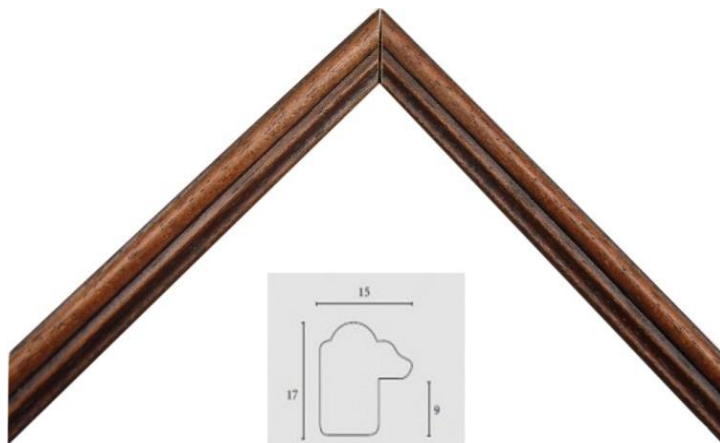

SC Fabo Art Iași SRL

Catalog rame și accesorii 2025

PROFILE DIN LEMN

COD: 1/A

COD: 1/S

COD: 2/2/L

COD: 2/2/M

COD: 4/2/L