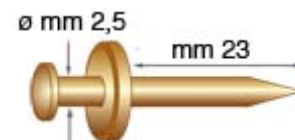

COD: A10

Cuie "BLITZ STRONG" pentru perete:

A02; A05; A06

– grosime – 2,5 mm

– din oțel