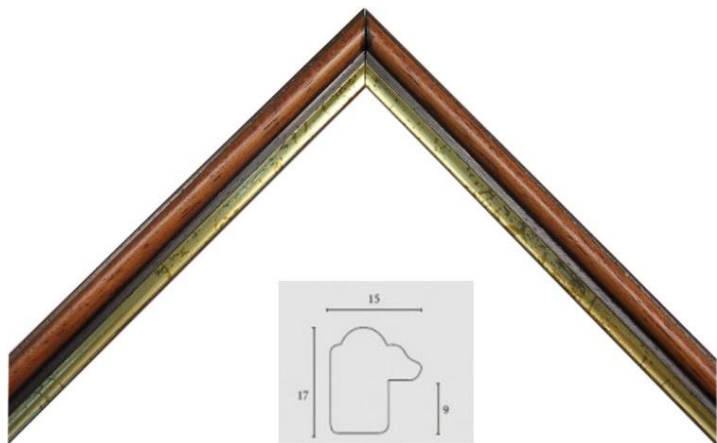

SC Fabo Art Iași SRL

Catalog rame și accesorii 2025

PROFILE DIN LEMN

COD: 1/A

COD: 1/S

COD: 2/2/L

COD: 2/2/M

COD: 4/2/L